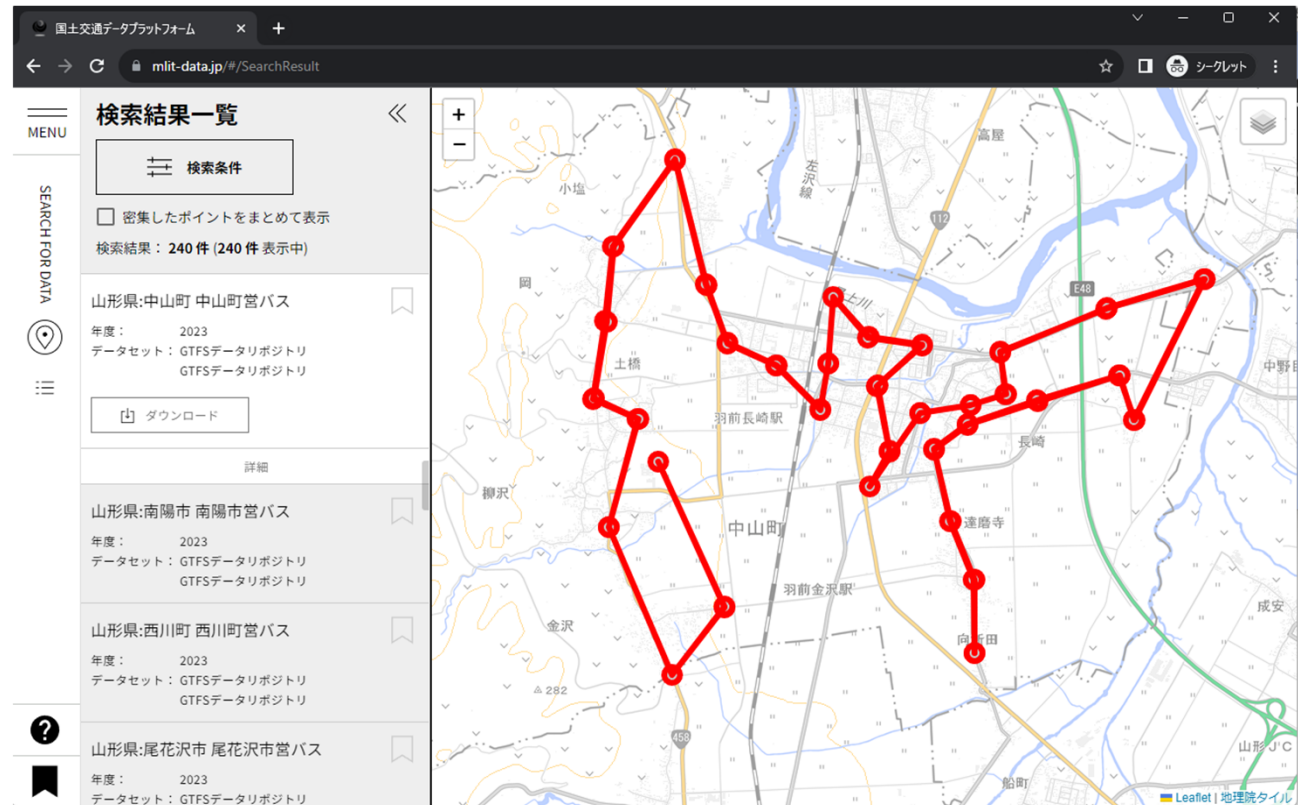

フィード情報取得API

- 概要
 - 特定のGTFSフィードのメタデータを取得
 - 登録された全世代のファイル一覧、更新情報、ライセンス、公開組織などが確認可能
- 利用例
 - 最新のファイル更新情報の取得

GTFSファイル取得API

- 概要
 - GTFSファイル(zip)のダウンロードが可能な固定URLを提供
 - 現在有効なファイルだけでなく、「今後有効になる」 / 「過去に有効」だったファイルも指定可能
- 利用例
 - 現在有効or次に有効になるGTFSファイルの取得 (検索プロバイダ向け)

描画用データ取得API

- 概要
 - バス停、経路、バスの動きデータの取得
 - shapes.txtがなくてもバス停から経路を生成
- 利用例
 - GTFSのバス停や経路をQGISやWebマッピングで表示する

API連携事例1 国土交通データプラットフォーム

- ファイル検索APIを用いて定期的に最新データを取得
- ファイル取得APIで国交DPF経由でダウンロード可能
- バス停、経路の描画に描画データ取得APIを使用

API連携事例2 QGISプラグイン「GTFS-GO」

- QGISのUIからAPI経由で日付、都道府県、地理的範囲で検索
- ファイル取得APIで直接データを取得し即解析可能

The screenshot shows the QGIS interface with the GTFS-GO plugin active. The main map displays a geographical area with various colored lines representing bus routes. The right-hand panel shows the 'GTFS GO' dialog box with a search table and various configuration options.

運行頻度を集計

運行日で抽出 2023/09/07 stopを名寄せする stop_id区切り文字

発時刻で抽出 00:00:00 <departure_time> 11:59:59

QGISに読み込む

APIドキュメント

<http://docs.gtfs-data.jp/api.v2.html>

ぜひ、ご利用いただきご意見を頂けると幸いです