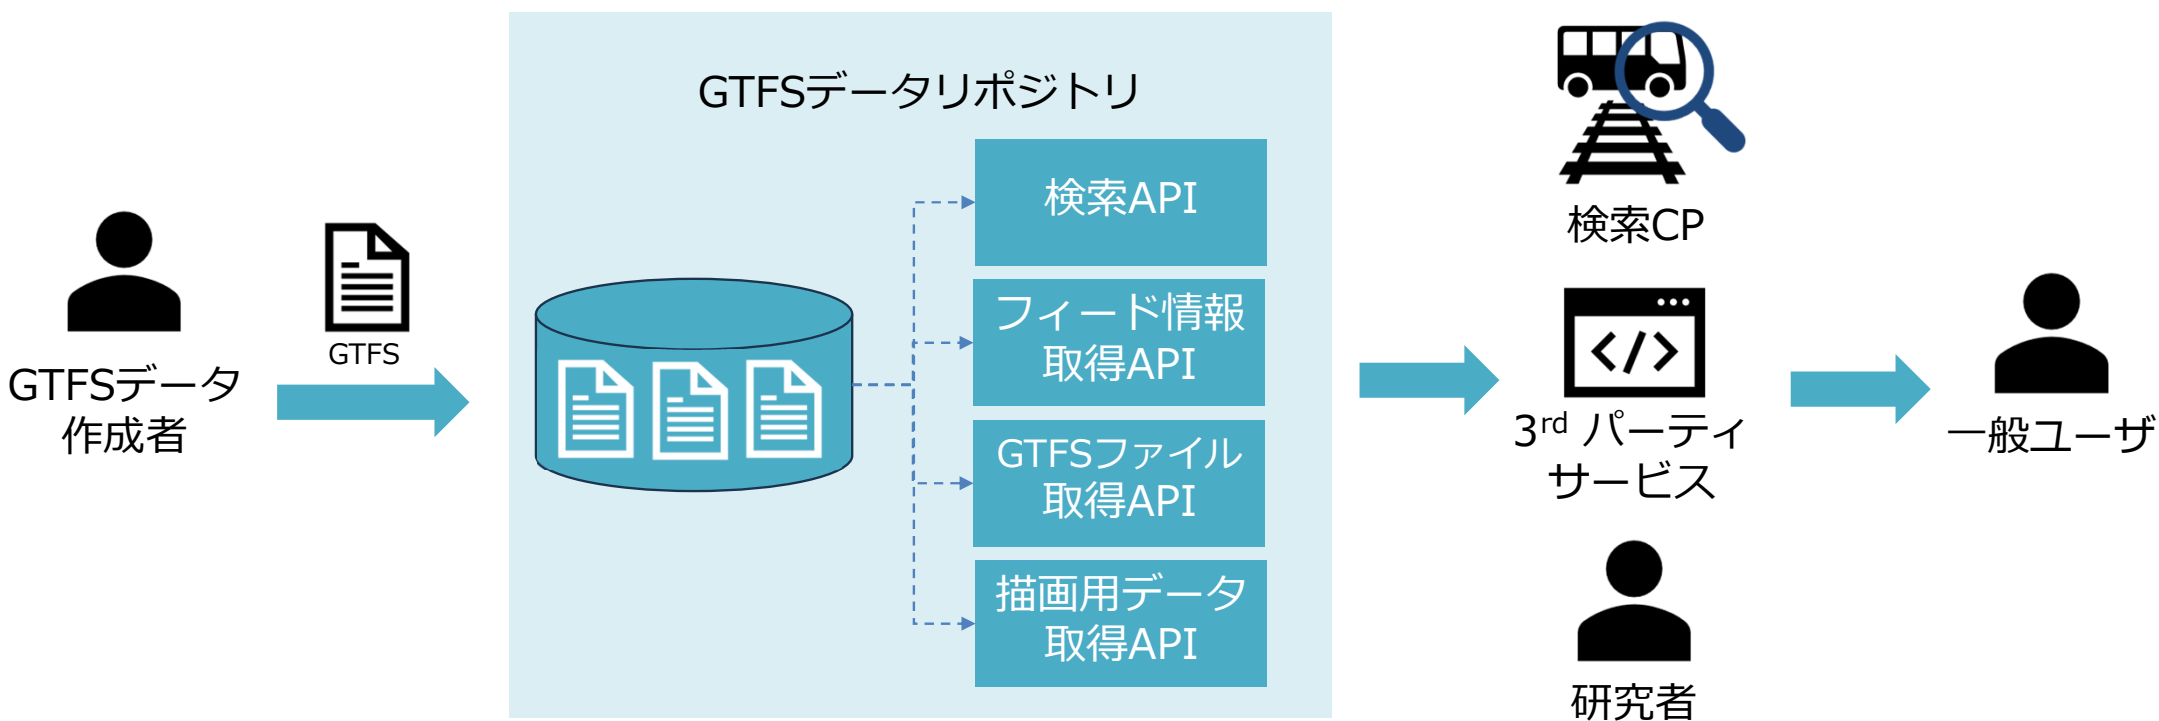

2023/09/07

GTFSデータリポジトリ API (β公開)

API概要

GTFSデータリポジトリに公開されたGTFSを**検索 / 情報取得 / ファイル取得**できるAPIを提供

APIを介してシステム連携を自動化し、多くの組織、ユーザにGTFSが利用されることを期待

各APIの紹介

検索API

- 概要
 - 有効日、データの地理的範囲、都道府県、公開組織によるファイル検索API
- 利用例
 - 条件に合致するGTFSの一括取得

フィード情報取得API

- 概要
 - 特定のGTFSフィードのメタデータを取得
 - 登録された全世代のファイル一覧、更新情報、ライセンス、公開組織などが確認可能
- 利用例
 - 最新のファイル更新情報の取得

GTFSファイル取得API

- 概要
 - GTFSファイル(zip)のダウンロードが可能な固定URLを提供
 - 現在有効なファイルだけでなく、「今後有効になる」 / 「過去に有効」だったファイルも指定可能
- 利用例
 - 現在有効or次に有効になるGTFSファイルの取得 (検索プロバイダ向け)

描画用データ取得API

- 概要
 - バス停、経路、バスの動きデータの取得
 - shapes.txtがなくてもバス停から経路を生成
- 利用例
 - GTFSのバス停や経路をQGISやWebマッピングで表示する

API連携事例1 国土交通データプラットフォーム

- ファイル検索APIを用いて定期的に最新データを取得
- ファイル取得APIで国交DPF経由でダウンロード可能
- バス停、経路の描画に描画データ取得APIを使用

API連携事例2 QGISプラグイン「GTFS-GO」

- QGISのUIからAPI経由で日付、都道府県、地理的範囲で検索
- ファイル取得APIで直接データを取得し即解析可能

The screenshot shows the QGIS interface with the GTFS-GO plugin active. The main map displays a geographical area with various colored lines representing bus routes. The right-hand panel shows the 'GTFS GO' dialog box with a search table and various configuration options.